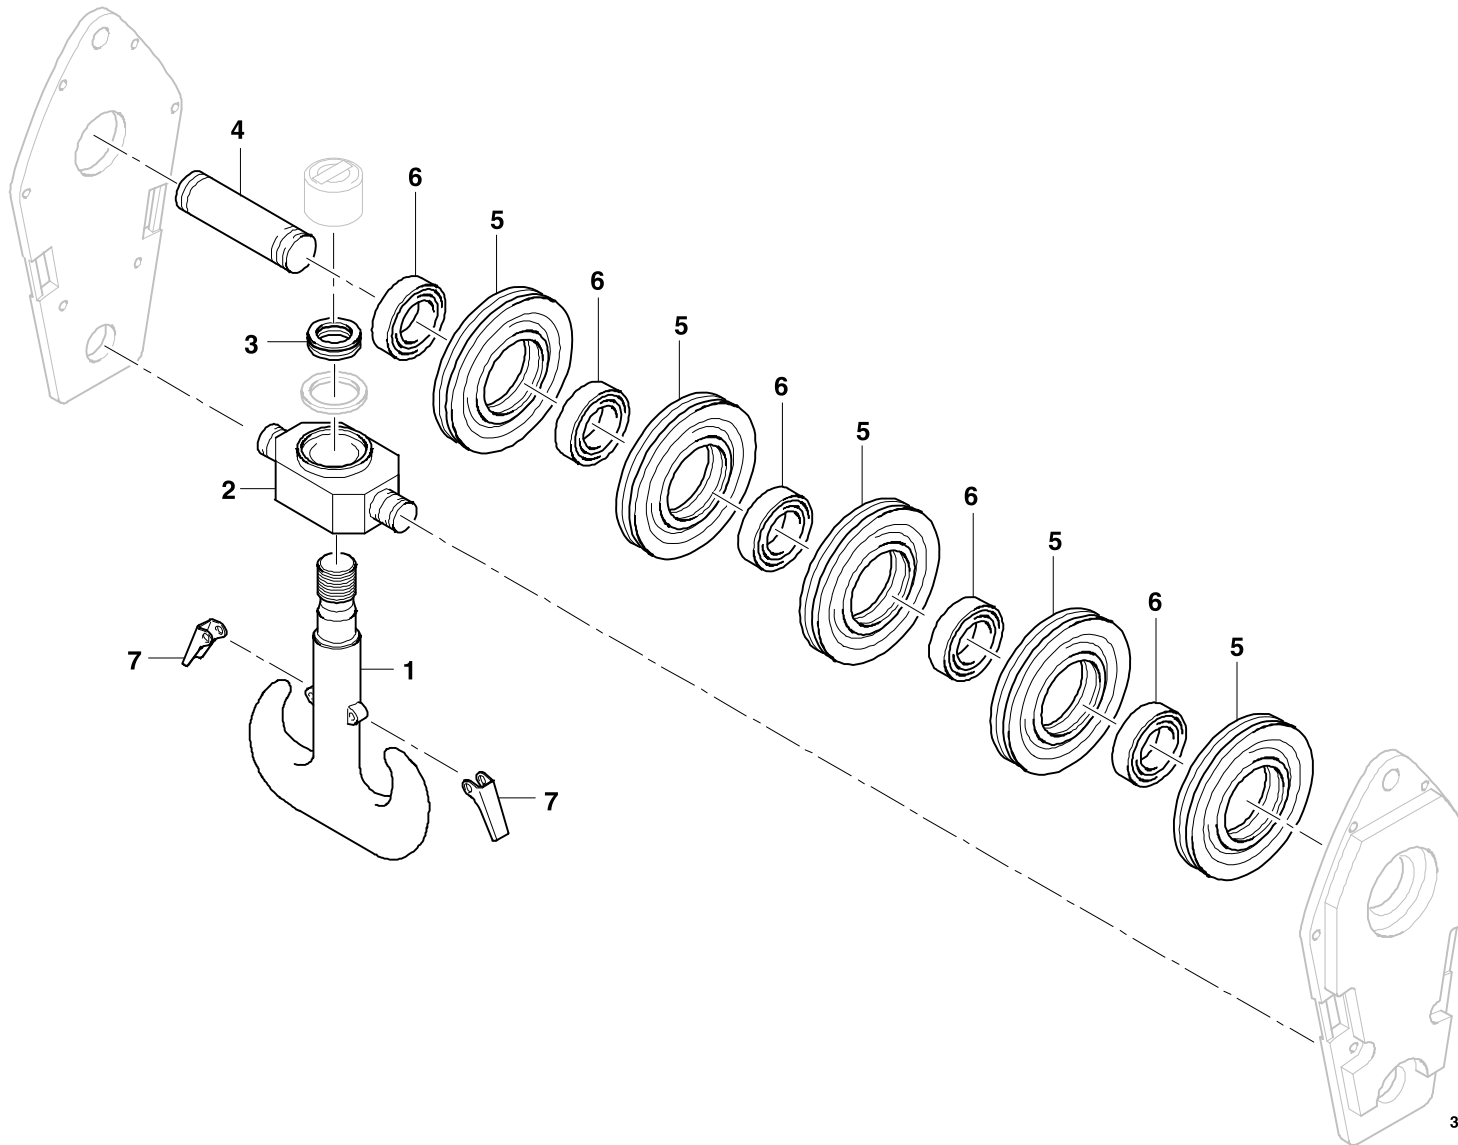

GROVE

UNTERFLASCHE
BOTTOM HOOK BLOCK

BILDTAFEL
PICTORIAL DISPLAY

05.09

3089164-ETL A

1/1

GMK 3055
BE 705
G 525

ROPEBLOCK

3089164-A-BL01-0509-0000